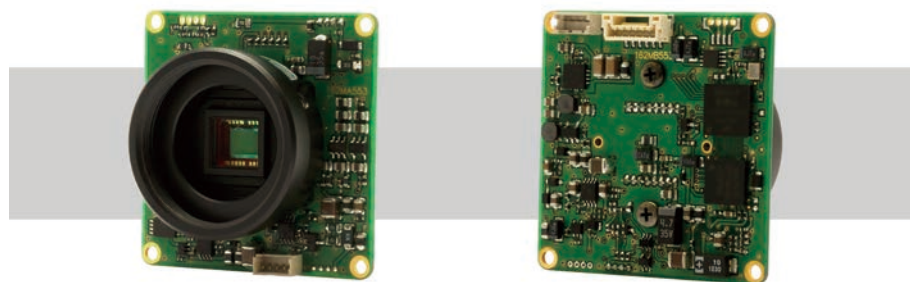

W-03CDB3 多機能型 CS レンズ対応 ボード型 カラーカメラ

高性能・高感度で幅広い環境に対応

特 徴

- 高解像度 650TV 本、最低被写体照度 0.005 lx F1.2
- OSD(オンスクリーン設定画面表示) による機能設定が可能
- 2DNR (2次元ノイズリダクション)、プライバシーマスク、逆光補正
- ミラー反転、白点補正機能、輪郭補正機能
- マニュアルアイリス / ビデオアイリス / DC アイリスの各レンズに対応

外形寸法図

仕 様

ビデオ規格		NTSC	PAL
撮像素子		1/3 型インターライン転送 CCD 固体撮像素子	
有効画素数		976(H)×494(V)	976(H)×582(V)
セルサイズ		5.40μm(H)×7.40μm(V)	5.00μm(H)×6.25μm(V)
撮像方式		Ye、Cy、Mg、G 補色モザイクオンチップフィルタ	
同期方式		内部同期	
走査方式		2:1 インターレース	
映像出力		コンポジットビデオ: 1.0 V(p-p) 75Ω (不平衡)	
解像度 (H)		650TV 本以上 (画面中央)	
最低被写体照度		0.005 lx F1.2	
S/N		52dB 以上	
機能設定		OSD (オンスクリーンディスプレイ) / リモコン	
AE モード	電子シャッター	1/60、1/100 (秒)	1/50、1/120 (秒)
		1/250、1/500、1/1000、1/2000、1/4000、1/10000 (秒)	
	電子アイリス	1/60 ~ 1/100000 (秒)	1/50 ~ 1/100000 (秒)
ホワイトバランス		ATW、PUSH、USER1、USER2、ANTI CR、MANUAL、PUSH LOCK	
AGC	ON	-3 ~ 45dB	
	OFF	-3dB	
MGC		8 種類設定可能	
ガンマ特性		γ≒0.45	
ノイズリダクション		2DNR ON / OFF	
レンズアイリス		Video / DC	
逆光補正		OFF / BLC / HLC	
白点補正		最大 64 点	
霧補正		ON (レベル調整可能) / OFF	
プライバシーマスク		8 masks	
ミラー反転		OFF / H-FLIP	
ビデオレベル		0 ~ 255 (BRIGHTNESS)	
出力切換		AUTO / COLOR / BW	
輪郭補正		0 ~ 255 (SHARPNESS)	
電源電圧 / 消費電力		DC+12V±10% / 0.78W (65mA)	
動作 / 保管温度		-10 ~ +50℃ / -30 ~ +70℃	
動作 / 保管湿度		95%RH 以下 (結露しないこと)	
レンズマウント		CS マウント	
質量		約 29g	
付属品		4P ケーブル、IRIS ケーブル、六角レンチ	

付属品
 オプション品

CS マウントレンズ

13VG308ASIR II

13VG1040ASIR

TG4Z2813FCS-IR-2

TG5Z8513FCS-IR

ミニチュアレンズ / マウントアダプタ

2520BC-12