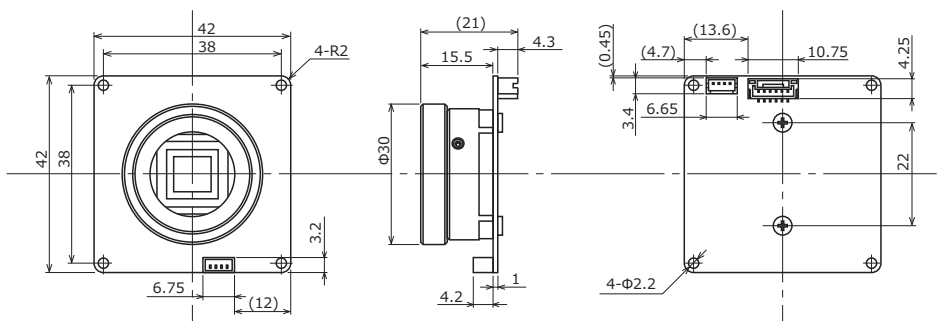

外形寸法図

仕 様

ビデオ規格		NTSC	PAL
撮像素子		1/3 型インターライン転送 CCD 固体撮像素子	
有効画素数		976(H)×494(V)	976(H)×582(V)
セルサイズ		5.40μm(H)×7.40μm(V)	5.00μm(H)×6.25μm(V)
撮像方式		Ye、Cy、Mg、G 補色モザイクオンチップフィルタ	
同期方式		内部同期	
走査方式		2:1 インターレース	
映像出力		コンポジットビデオ: 1.0 V(p-p) 75Ω (不平衡)	
解像度 (H)		650TV 本以上 (画面中央)	
最低被写体照度		0.005 lx F1.2	
S/N		52dB 以上	
機能設定		OSD (オンスクリーンディスプレイ) / リモコン	
AE モード	電子シャッター	1/60、1/100 (秒)	1/50、1/120 (秒)
		1/250、1/500、1/1000、1/2000、1/4000、1/10000 (秒)	
	電子アイリス	1/60 ~ 1/100000 (秒)	1/50 ~ 1/100000 (秒)
ホワイトバランス		ATW、PUSH、USER1、USER2、ANTI CR、MANUAL、PUSH LOCK	
AGC	ON	-3 ~ 45dB	
	OFF	-3dB	
MGC		8 種類設定可能	
ガンマ特性		γ≒0.45	
ノイズリダクション		2DNR ON / OFF	
レンズアイリス		Video / DC	
逆光補正		OFF / BLC / HLC	
白点補正		最大 64 点	
霧補正		ON (レベル調整可能) / OFF	
プライバシーマスク		8 masks	
ミラー反転		OFF / H-FLIP	
ビデオレベル		0 ~ 255 (BRIGHTNESS)	
出力切換		AUTO / COLOR / BW	
輪郭補正		0 ~ 255 (SHARPNESS)	
電源電圧 / 消費電力		DC+12V±10% / 0.78W (65mA)	
動作 / 保管温度		-10 ~ +50℃ / -30 ~ +70℃	
動作 / 保管湿度		95%RH 以下 (結露しないこと)	
レンズマウント		CS マウント	
質量		約 29g	
付属品		4P ケーブル、IRIS ケーブル、六角レンチ	