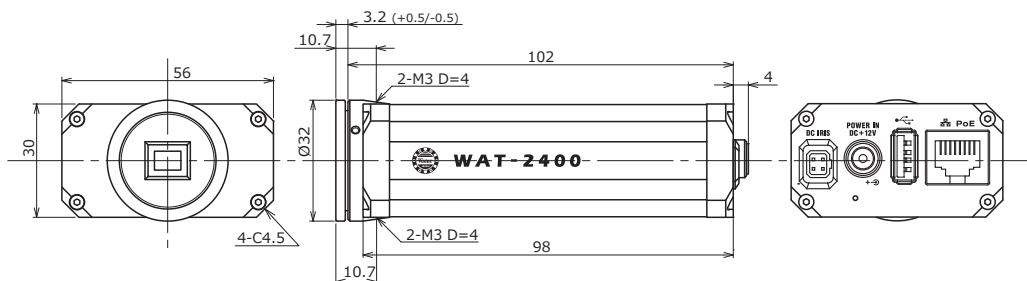

WAT-2400 フルHD・ネットワーク カラーカメラ

フルHD、CMOSイメージセンサー搭載

特 徴

- フルHD 1920×1080P、最低被写体照度 0.1lx (F1.2)
- H.264 ビデオ圧縮
- PoE(IEEE802.3af)、DC12V 入力対応
- ONVIF® profileS 対応

外形寸法図

仕 様

撮像素子	1/2.8 型 CMOS イメージセンサー
有効画素数	1080p モード時 : 1920(H)×1080(V) / 720p モード時 : 1280(H)×720(V)
セルサイズ	2.8μm×2.8μm
撮像方式	RGB+W 配列モザイクオンチップフィルタ
同期方式	内部同期
走査方式	プログレッシブ
圧縮形式	H.264, (MJPEG) ※() 内は ONVIF MODE enable 時
出力形式	1080/30p, 720/30p (720/20p) ※() 内は ONVIF MODE enable 時
最低被写体照度	0.1 lx F1.2
S/N	50dB 以上
機能設定	ブラウザによる機能設定
AE モード	E.I + AGC, MANUAL
シャッタースピード	1/5 - 1/10000 (秒)
フリッカレスモード	AUTO, 50Hz, 60Hz, OFF
ホワイトバランス	ATW, PWB, MWB
AGC	0 - 42dB
ONVIF	profile S
対応プロトコル	TCP/IP, UDP/IP, RTP(UDP), RTP(TCP), RTCP, RTSP, NTP, HTTP, FTP, DHCP, DNS, TELNET, SSH, SNMP, ARP, ICMP, Bonjour
インターフェース	RJ45 (10M/100M), USB, オートアイリス, 電源入力
通信速度	10BASE-T, 100BASE-TX
レンズアイリス	DC
電源電圧	DC+12V±10% or PoE (IEEE 802.3af/at(Type1))
消費電力	5.6W/127mA (PoE), 5.4W/450mA (12V)
動作温度	-10 ~ +40℃
保管温度	-30 ~ +70℃
動作 / 保管湿度	95%RH 以下 (結露しないこと)
レンズマウント	CS マウント (バックフォーカス調整可能)
質量	約 195g
付属品	WPDC12 (DC プラグ), 六角レンチ, 三脚アダプタ, クランプフィルター