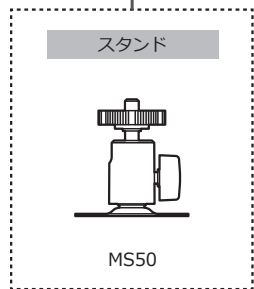

付属品   オプション品

WAT-30HD (G3.7)

1. ミニチュアレレンズ
2. M2520BC-12
   - M2920BC-12
   - M3718BC-12 (標準)
   - M0620BC-12
   - M0820BC-12