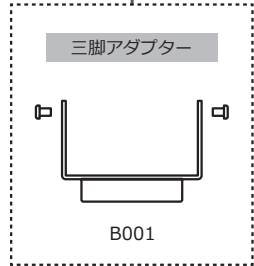

付属品   オプション品

WAT-30HD (G3.7)

1. ミニチュアレレンズ
2. M2520BC-12
   - M2920BC-12
   - M3718BC-12 (標準)
   - M0620BC-12
   - M0820BC-12