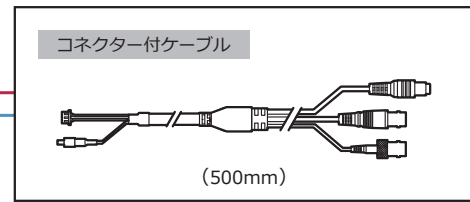

1. ケーブル
- 1.5C2V (BNC/BNC)
  - 3C2V (BNC/BNC)
  - 3C2V (BNC/RCA)

1. ケーブル
2. 3CFW (BNC/BNC)