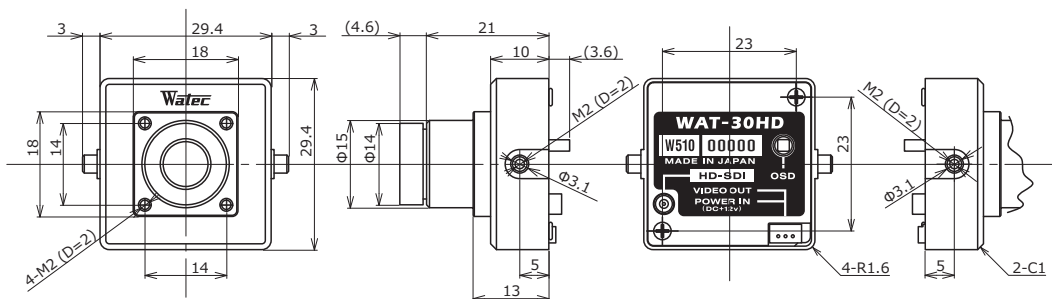

# WAT-30HD (G3.7) 超小型・HD-SDI カラーカメラ

小型でフル HD 1920×1080P

## 特 徴

- 製品寸法 30×30 mm、35 g で軽量ながら 2.1 メガピクセル
- 施工時に便利なアナログ映像出力端子付き
- OSD ( オンスクリーンディスプレイ)、カメラ本体背面のジョイスティックで簡単設定
- 標準レンズ (G3.7) の他、豊富なオプションレンズをラインナップ

## 外形寸法図