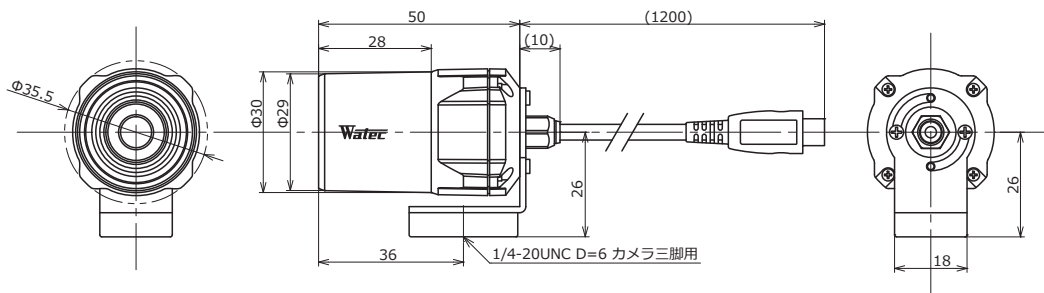

WAT-02U2D USB2.0 防滴フルHD カラーカメラ

スマートフォンやタブレットに接続し、Wi-Fi、4G/3G によるライブ映像伝送可能

特 徴

- USB Video Class 対応
- フル HD で 30fps の出力が可能
- 防滴設計により屋外での使用が可能 (IPX7 相当)

外形寸法図

仕 様

撮像素子	1/2.8 型 CMOS イメージセンサー	
有効画素数	1984(H) × 1225(V)	
セルサイズ	2.8μm(H) × 2.8μm(V)	
撮像方式	RGB 原色ベイヤ配列モザイクオンチップフィルター	
同期方式	内部同期	
走査方式	プログレッシブ	
出力サイズ	1920×1080, 1280×1024, 1280×800, 1280×720, 640×480, 320×240, 176×144, 160×120	
最大フレームレート	30 fps	
圧縮形式	MJPG, YUY2	
映像出力	USB Video Class 対応	
解像度 (H)	680 本以上 (画面中央)	
最低被写体照度	0.5 lx F1.8 (AGC ON=42dB, Shutter=OFF)	
	0.25 lx F1.8 (AGC ON=42dB, Shutter=1/15 (秒))	
S/N	-	
機能設定	Camera Viewer	
AE モード	電子シャッター	低速シャッター 1/15 (秒) 1/30, 1/60, 1/120, 1/250, 1/500, 1/1000, 1/2000, 1/4000, 1/8000 (秒)
	電子アイリス	1/30 - 1/8000 (秒)
		1/15 - 1/8000 (秒)
ホワイトバランス	ATW, MWB	
AGC	ON	0 - 42dB
	OFF	-
MGC	0 - 24dB	
ガンマ特性	γ≠USER (レベル調整可能)	
ノイズリダクション	-	
ワイドダイナミックレンジ	-	
レンズアイリス	-	
逆光補正	BLC	
白点補正	-	
輪郭補正	レベル調整可能	
霧補正	-	
デジタルズーム	-	
プライバシーマスク	-	
ミラー反転	-	
フリーズ	-	
動体検出	-	
ネガポジ反転	-	
インターフェース	USB (High speed)	
電源電圧	USB +5V	
消費電力	0.6W (120mA)	
動作 / 保管温度	-10 - +50℃ / -30 - +70℃	
動作 / 保管湿度	95%RH 以下 (結露しないこと)	
標準レンズ	M3718BC-12 (f3.7 F1.8)	
ケーブル長	1.2m (最大 3.0m)	
質量	約 85g	
付属品	-	
必要システム	CPU	800MHz 以上
	システムメモリー	512MB 以上
	その他	USB2.0 ポート
推奨システム	CPU	Intel Core i シリーズ
	システムメモリー	2GB 以上
	その他	USB2.0 ポート, 1920×1080 以上の解像度を持つモニター
動作確認済 OS	Windows XP 32bit/64bit (SP2, 3), Windows Vista 32bit/64bit, Windows 7 32bit/64bit, Windows 8 32bit/64bit, Windows 8.1 32bit/64bit, Windows 10 32bit/64bit, Android 4.0 以降	

オプション品

ミニチュアレンズ

M3718BC-12 (標準)

M0620BC-12

M0820BC-12

※ 標準品以外のレンズをご希望の場合は受注生産となります。

スマートフォン/タブレット

※専用アプリのダウンロードが必要です (有償)