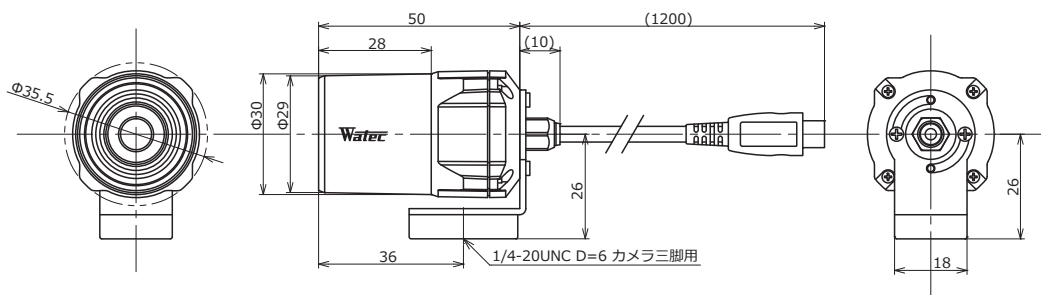

## 外形寸法図

## 仕 様

撮像素子	1/2.8 型 CMOS イメージセンサー	
有効画素数	1984(H) × 1225(V)	
セルサイズ	2.8μm(H) × 2.8μm(V)	
撮像方式	RGB 原色ベイヤ配列モザイクオンチップフィルター	
同期方式	内部同期	
走査方式	プログレッシブ	
出力サイズ	1920×1080, 1280×1024, 1280×800, 1280×720, 640×480, 320×240, 176×144, 160×120	
最大フレームレート	30 fps	
圧縮形式	MJPG, YUY2	
映像出力	USB Video Class 対応	
解像度 (H)	680 本以上 (画面中央)	
最低被写体照度	0.5 lx F2.0 (AGC ON=42dB, Shutter=OFF)	
	0.25 lx F2.0 (AGC ON=42dB, Shutter=1/15 (秒))	
S/N	-	
機能設定	Camera Viewer	
AE モード	電子シャッター	低速シャッター 1/15 (秒) 1/30, 1/60, 1/120, 1/250, 1/500, 1/1000, 1/2000, 1/4000, 1/8000 (秒)
	電子アイリス	1/30 - 1/8000 (秒)
		1/15 - 1/8000 (秒)
ホワイトバランス	ATW, MWB	
AGC	ON	0 - 42dB
	OFF	-
MGC	0 - 24dB	
ガンマ特性	γ≠USER (レベル調整可能)	
ノイズリダクション	-	
ワイドダイナミックレンジ	-	
レンズアイリス	-	
逆光補正	BLC	
白点補正	-	
輪郭補正	レベル調整可能	
霧補正	-	
デジタルズーム	-	
プライバシーマスク	-	
ミラー反転	-	
フリーズ	-	
動体検出	-	
ネガポジ反転	-	
インターフェース	USB (High speed)	
電源電圧	USB +5V	
消費電力	0.6W (120mA)	
動作 / 保管温度	-10 - +50℃ / -30 - +70℃	
動作 / 保管湿度	95%RH 以下 (結露しないこと)	
標準レンズ	M3620BC-12 (f3.6 F2.0)	
ケーブル長	1.2m (最大 3.0m)	
質量	約 85g	
付属品	-	
必要システム	CPU	800MHz 以上
	システムメモリー	512MB 以上
	その他	USB2.0 ポート
推奨システム	CPU	Intel Core i シリーズ
	システムメモリー	2GB 以上
	その他	USB2.0 ポート, 1920×1080 以上の解像度を持つモニター
動作確認済 OS	Windows XP 32bit/64bit (SP2, 3), Windows Vista 32bit/64bit, Windows 7 32bit/64bit, Windows 8 32bit/64bit, Windows 8.1 32bit/64bit, Windows 10 32bit/64bit, Android 4.0 以降	