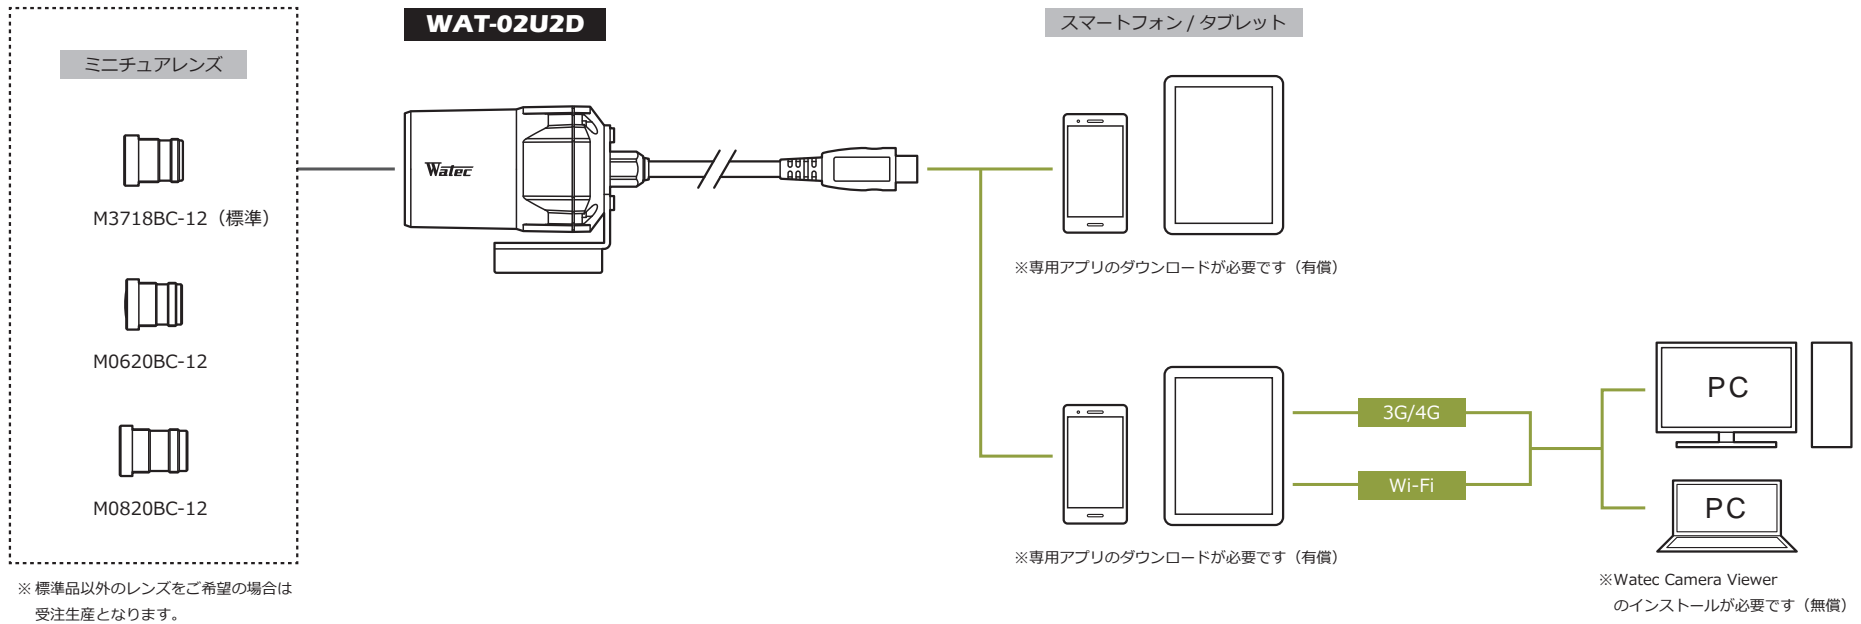

WAT-02U2D USB2.0 防滴フルHD カラーカメラ

スマートフォンやタブレットに接続し、Wi-Fi、4G/3G によるライブ映像伝送可能

特 徴

- USB Video Class 対応
- フル HD で 30fps の出力が可能
- 防滴設計により屋外での使用が可能 (IPX7 相当)

外形寸法図

仕 様

撮像素子	1/2.8 型 CMOS イメージセンサー	
有効画素数	1984(H) × 1225(V)	
セルサイズ	2.8μm(H) × 2.8μm(V)	
撮像方式	RGB 原色ベイヤ配列モザイクオンチップフィルター	
同期方式	内部同期	
走査方式	プログレッシブ	
出力サイズ	1920×1080, 1280×1024, 1280×800, 1280×720, 640×480, 320×240, 176×144, 160×120	
最大フレームレート	30 fps	
圧縮形式	MJPG, YUY2	
映像出力	USB Video Class 対応	
解像度 (H)	680 本以上 (画面中央)	
最低被写体照度	0.5 lx F1.8 (AGC ON=42dB, Shutter=OFF)	
	0.25 lx F1.8 (AGC ON=42dB, Shutter=1/15 (秒))	
S/N	-	
機能設定	Camera Viewer	
AE モード	電子シャッター	低速シャッター 1/15 (秒) 1/30, 1/60, 1/120, 1/250, 1/500, 1/1000, 1/2000, 1/4000, 1/8000 (秒)
	電子アイリス	1/30 - 1/8000 (秒)
		1/15 - 1/8000 (秒)
ホワイトバランス	ATW, MWB	
AGC	ON	0 - 42dB
	OFF	-
MGC	0 - 24dB	
ガンマ特性	γ≠USER (レベル調整可能)	
ノイズリダクション	-	
ワイドダイナミックレンジ	-	
レンズアイリス	-	
逆光補正	BLC	
白点補正	-	
輪郭補正	レベル調整可能	
霧補正	-	
デジタルズーム	-	
プライバシーマスク	-	
ミラー反転	-	
フリーズ	-	
動体検出	-	
ネガポジ反転	-	
インターフェース	USB (High speed)	
電源電圧	USB +5V	
消費電力	0.6W (120mA)	
動作 / 保管温度	-10 - +50℃ / -30 - +70℃	
動作 / 保管湿度	95%RH 以下 (結露しないこと)	
標準レンズ	M3718BC-12 (f3.7 F1.8)	
ケーブル長	1.2m (最大 3.0m)	
質量	約 85g	
付属品	-	
必要システム	CPU	800MHz 以上
	システムメモリー	512MB 以上
	その他	USB2.0 ポート
推奨システム	CPU	Intel Core i シリーズ
	システムメモリー	2GB 以上
	その他	USB2.0 ポート, 1920×1080 以上の解像度を持つモニター
動作確認済 OS	Windows XP 32bit/64bit (SP2, 3), Windows Vista 32bit/64bit, Windows 7 32bit/64bit, Windows 8 32bit/64bit, Windows 8.1 32bit/64bit, Windows 10 32bit/64bit, Android 4.0 以降	

オプション品

ミニチュアレンズ

M3718BC-12 (標準)

M0620BC-12

M0820BC-12

※ 標準品以外のレンズをご希望の場合は受注生産となります。

スマートフォン/タブレット

※専用アプリのダウンロードが必要です (有償)

※専用アプリのダウンロードが必要です (有償)

3G/4G

Wi-Fi

PC

PC

※Watec Camera Viewer のインストールが必要です (無償)