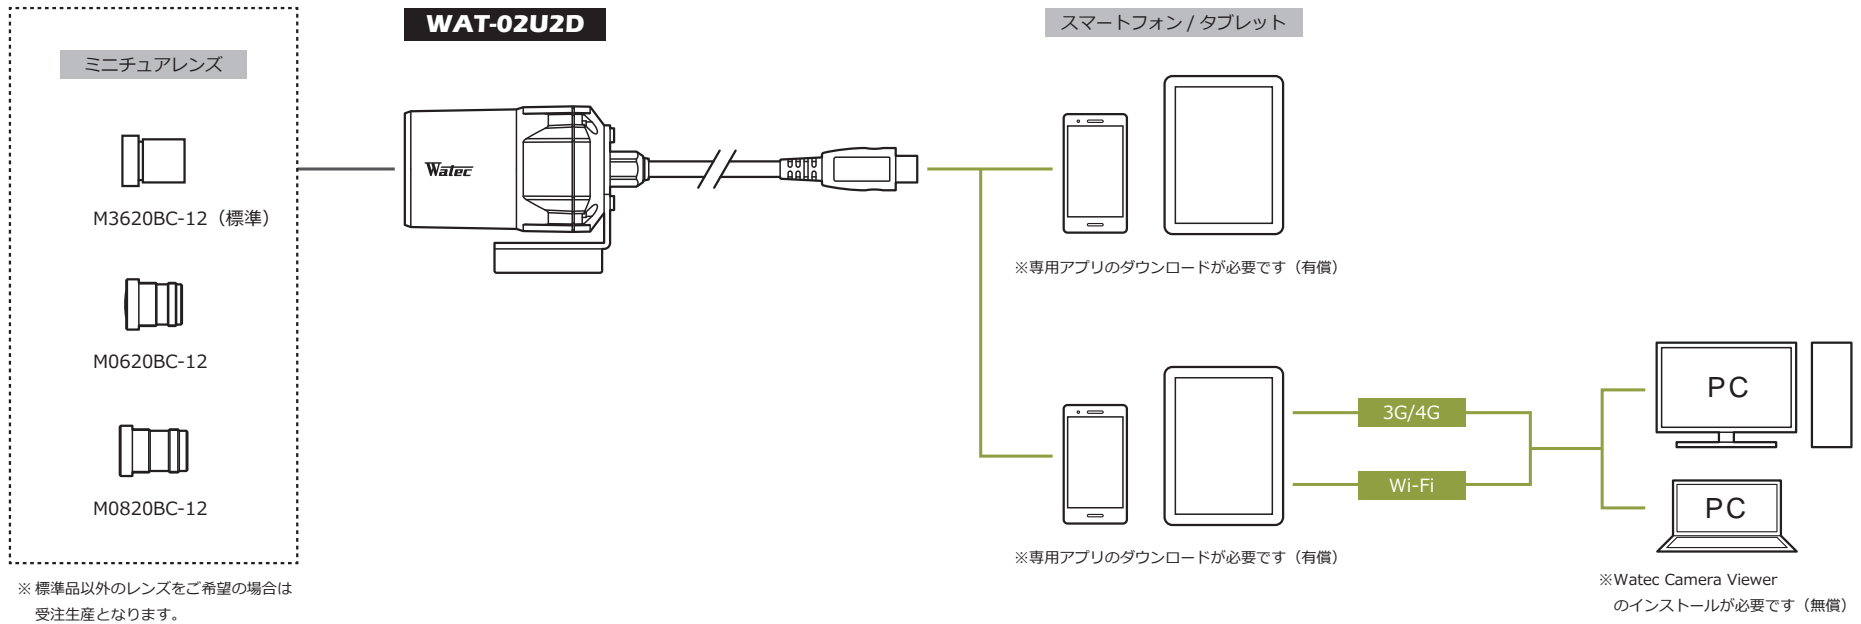

オプション品

※ 標準品以外のレンズをご希望の場合は
受注生産となります。

※専用アプリのダウンロードが必要です (有償)

※Watec Camera Viewer
のインストールが必要です (無償)