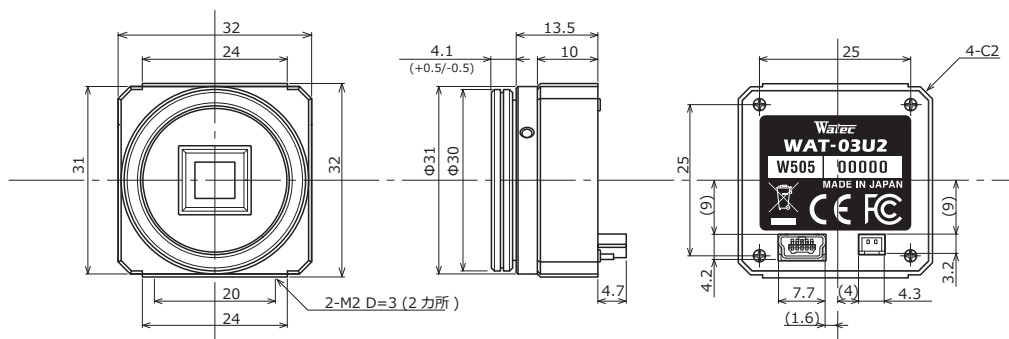

# WAT-03U2 小型・高感度 USB2.0 HD カラーカメラ

画像を直接 PC に取り込むことができる、組込みに特化した小型設計

## 外形寸法図

## 仕 様

撮像素子	1/3型 CMOS イメージセンサー	
有効画素数	1305(H) × 977(V)	
セルサイズ	3.75µm(H) × 3.75µm(V)	
撮像方式	RGB 原色ベイパ配列モザイクオンチップフィルター	
同期方式	内部同期	
走査方式	プログレッシブ	
出力サイズ	1280×960, 1280×720, 640×480, 320×240	
最大フレームレート	60 fps	
圧縮形式	MJPEG, YUY2	
映像出力	USB Video Class 対応	
最低被写体照度	0.02 lx F1.2 (AGC ON=42dB, Shutter=OFF) 0.005 lx F1.2 (AGC ON=42dB, Shutter=1/7.5 (秒))	
S/N	—	
機能設定	Camera Viewer	
AE モード	電子シャッター	低速シャッター 1/15, 1/7.5, 1/4, 1/2, 1, 2 (秒) 1/30, 1/60, 1/120, 1/250, 1/500, 1/1000, 1/2000, 1/4000, 1/8000 (秒)
	電子アイリス	1/30 - 1/8000 (秒)
		1/7.5 - 1/8000 (秒)
ホワイトバランス	ATW, MWB	
AGC	ON	0 - 42dB
	OFF	—
MGC	0 - 72dB (1dB Step)	
ガンマ特性	γ≒USER (レベル調整可能)	
ノイズリダクション	—	
ワイドダイナミックレンジ	—	
レンズアイリス	—	
逆光補正	BLC	
白点補正	—	
輪郭補正	レベル調整可能	
霧補正	—	
デジタルズーム	—	
プライバシーマスク	—	
ミラー反転	—	
フリーズ	—	
動体検出	—	
ネガポジ反転	—	
インターフェース	USB (High speed), 2P コネクター (Snap shot)	
電源電圧	USB +5V	
消費電力	0.75W (150mA)	
動作 / 保管温度	-10 - +50℃ / -30 - +70℃	
動作 / 保管湿度	95%RH 以下 (結露しないこと)	
レンズマウント	CS マウント (バックフォーカス調整可能)	
ケーブル長	推奨 3.0m 未満	
質量	約 35g	
付属品	六角レンチ, 三脚アダプター, EX ケーブル, USB ケーブル	
必要システム	CPU	800MHz 以上
	システムメモリー	512MB 以上
	その他	USB2.0 ポート
推奨システム	CPU	Intel Core i シリーズ
	システムメモリー	2GB 以上
その他	USB2.0 ポート, 1920×1080 以上の解像度を持つモニター	
動作確認済 OS	Windows 7 32bit/64bit, Windows 8 32bit/64bit, Windows 8.1 32bit/64bit, Windows 10 32bit/64bit	