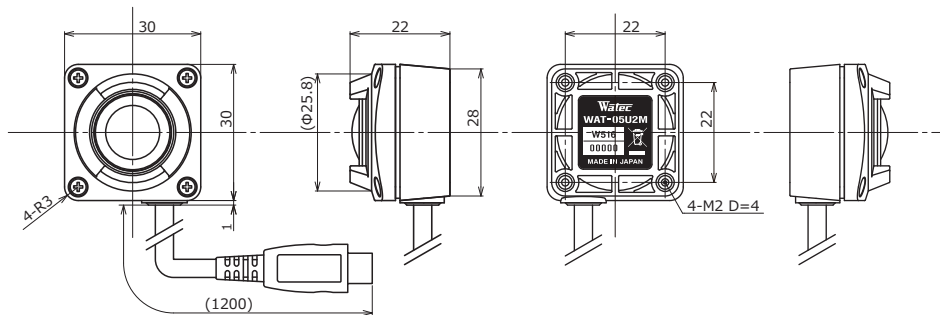

WAT-05U2M 小型・防滴 USB2.0 フル HD カラーカメラ

奥行きを抑えた小型ウェアラブルカメラ（製品寸法：H30×W30×D22mm）

NEW

特 徴

- 水平 180°の広角レンズを採用
- 用途や設置場所に合わせケーブル出口の位置を、上下左右の4方向から選択が可能（標準：下方向）
※標準品（下方向）以外は受注生産になります
- スマートフォンやタブレットに接続し、Wi-Fi、4G/3G によるライブ映像伝送が可能
- 防滴設計により屋外での使用が可能（IPX7 相当）

外形寸法図

仕 様

撮像素子	1/2.8 型 CMOS イメージセンサー	
有効画素数	1945(H) × 1097(V)	
セルサイズ	2.9µm(H) × 2.9µm(V)	
撮像方式	RGB 原色ベイヤ配列モザイクオンチップフィルター	
同期方式	内部同期	
走査方式	プログレッシブ	
出力サイズ	1920×1080, 1280×720, 640×480, 320×240	
最大フレームレート	30 fps	
圧縮形式	MJPG, YUY2	
映像出力	USB Video Class 対応	
最低被写体照度	0.3 lx F2.0 (AGC ON=36dB, Shutter=OFF)	
	0.07 lx F2.0 (AGC ON=36dB, Shutter=1/7.5 (秒))	
S/N	-	
機能設定	Camera Viewer	
AE モード	電子シャッター	低速シャッター 1/15, 1/7.5, 1/4 (秒) 1/30, 1/60, 1/120, 1/250, 1/500, 1/1000, 1/2000, 1/4000, 1/8000 (秒)
	電子アイリス	1/30 - 1/8000 (秒) 1/7.5 - 1/8000 (秒)
ホワイトバランス	ATW, MWB	
AGC	ON	0 - 36dB
	OFF	-
MGC	0 - 72dB (1dB Step)	
ガンマ特性	γ≒USER (レベル調整可能)	
ノイズリダクション	-	
ワイドダイナミックレンジ	-	
レンズアイリス	-	
逆光補正	BLC	
白点補正	-	
輪郭補正	レベル調整可能	
霧補正	-	
デジタルズーム	-	
プライバシーマスク	-	
ミラー反転	-	
フリーズ	-	
動体検出	-	
ネガボシ反転	-	
インターフェース	USB (High speed)	
電源電圧	USB +5V	
消費電力	0.85W (170mA)	
動作 / 保管温度	-10 - +50℃ / -30 - +60℃	
動作 / 保管湿度	95%RH 以下 (結露しないこと)	
標準レンズ	M1720BC-12 (f1.7 F2.0)	
ケーブル長	1.2m	
質量	約 45g	
付属品	-	
必要システム	CPU	800MHz 以上
	システムメモリー その他	512MB 以上 USB2.0 ポート
推奨システム	CPU	Intel Core i シリーズ
	システムメモリー その他	2GB 以上 USB2.0 ポート, 1920×1080 以上の解像度を持つモニター
動作確認済 OS	Windows 7 32bit/64bit, Windows 8 32bit/64bit, Windows 8.1 32bit/64bit, Windows 10 32bit/64bit, Android 4.0 以降	