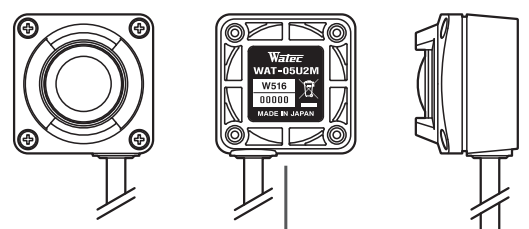

WAT-05U2M 小型・防滴 USB2.0 フル HD カラーカメラ

奥行きを抑えた小型ウェアラブルカメラ（製品寸法：H30×W30×D22mm）

NEW

特 徴

- 水平 180°の広角レンズを採用
- 用途や設置場所に合わせケーブル出口の位置を、上下左右の4方向から選択が可能（標準：下方向）
※標準品（下方向）以外は受注生産になります
- スマートフォンやタブレットに接続し、Wi-Fi、4G/3G によるライブ映像伝送が可能
- 防滴設計により屋外での使用が可能（IPX7 相当）

外形寸法図

仕 様

撮像素子	1/2.8 型 CMOS イメージセンサー	
有効画素数	1945(H) × 1097(V)	
セルサイズ	2.9µm(H) × 2.9µm(V)	
撮像方式	RGB 原色ベイヤ配列モザイクオンチップフィルター	
同期方式	内部同期	
走査方式	プログレッシブ	
出力サイズ	1920×1080, 1280×720, 640×480, 320×240	
最大フレームレート	30 fps	
圧縮形式	MJPG, YUY2	
映像出力	USB Video Class 対応	
最低被写体照度	0.3 lx F2.0 (AGC ON=36dB, Shutter=OFF)	
	0.07 lx F2.0 (AGC ON=36dB, Shutter=1/7.5 (秒))	
S/N	-	
機能設定	Camera Viewer	
AE モード	電子シャッター	低速シャッター 1/15, 1/7.5, 1/4 (秒) 1/30, 1/60, 1/120, 1/250, 1/500, 1/1000, 1/2000, 1/4000, 1/8000 (秒)
	電子アイリス	1/30 - 1/8000 (秒) 1/7.5 - 1/8000 (秒)
ホワイトバランス	ATW, MWB	
AGC	ON	0 - 36dB
	OFF	-
MGC	0 - 72dB (1dB Step)	
ガンマ特性	γ≒USER (レベル調整可能)	
ノイズリダクション	-	
ワイドダイナミックレンジ	-	
レンズアイリス	-	
逆光補正	BLC	
白点補正	-	
輪郭補正	レベル調整可能	
霧補正	-	
デジタルズーム	-	
プライバシーマスク	-	
ミラー反転	-	
フリーズ	-	
動体検出	-	
ネガボシ反転	-	
インターフェース	USB (High speed)	
電源電圧	USB +5V	
消費電力	0.85W (170mA)	
動作 / 保管温度	-10 - +50℃ / -30 - +60℃	
動作 / 保管湿度	95%RH 以下 (結露しないこと)	
標準レンズ	M1720BC-12 (f1.7 F2.0)	
ケーブル長	1.2m	
質量	約 45g	
付属品	-	
必要システム	CPU	800MHz 以上
	システムメモリー その他	512MB 以上 USB2.0 ポート
推奨システム	CPU	Intel Core i シリーズ
	システムメモリー その他	2GB 以上 USB2.0 ポート, 1920×1080 以上の解像度を持つモニター
動作確認済 OS	Windows 7 32bit/64bit, Windows 8 32bit/64bit, Windows 8.1 32bit/64bit, Windows 10 32bit/64bit, Android 4.0 以降	

オプション品

WAT-05U2M

スマートフォン/タブレット

※専用アプリのダウンロードが必要です (有償)

※専用アプリのダウンロードが必要です (有償)

3G/4G

Wi-Fi

※Watec Camera Viewer
のインストールが必要です (無償)