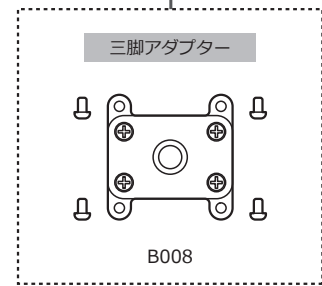

オプション品

WAT-05U2M