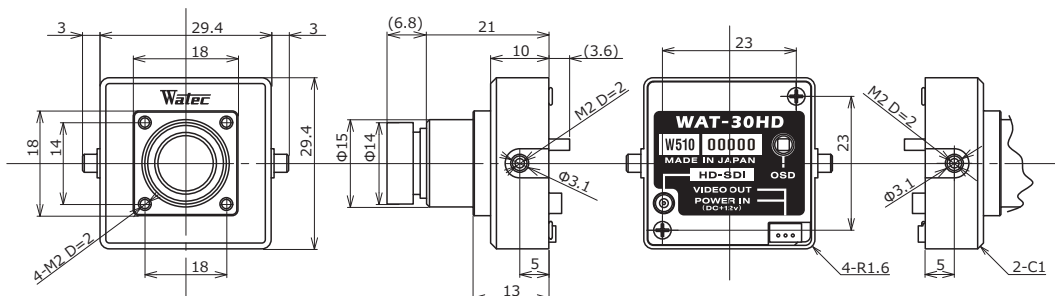

# WAT-30HD (G3.6) 超小型・HD-SDI カラーカメラ

小型でフル HD 1920×1080P

## 特 徴

- 製品寸法 30×30 mm、35g で軽量ながら 2.1 メガピクセル
- 施工時に便利なアナログ映像出力端子付き
- OSD ( オンスクリーンディスプレイ)、カメラ本体背面のジョイスティックで簡単設定
- 標準レンズ (G3.6) の他、豊富なオプションレンズをラインナップ

## 外形寸法図