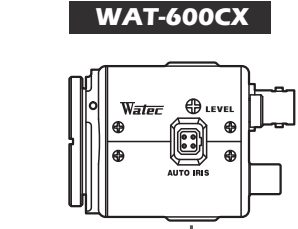

付属品   オプション品

CS マウントレンズ

13VG308ASIR II   13VG1040ASIR
TG4Z2813FCS-IR-2   TG5Z8513FCS-IR

ミニチュアレンズ / マウントアダプター

2520BC-12   0814BC-12
2920BC-12   1220BC-12
3820BC-12   M1616BC-12   30.5MMA-M12-120
0625BC-12   2540EX014-M12
0820BC-12

C マウントレンズ   **C マウントアダプター**

※別途お買い求め下さい   34CMA-R

スタンド

MS50   WH-31   WH-11   WH-21