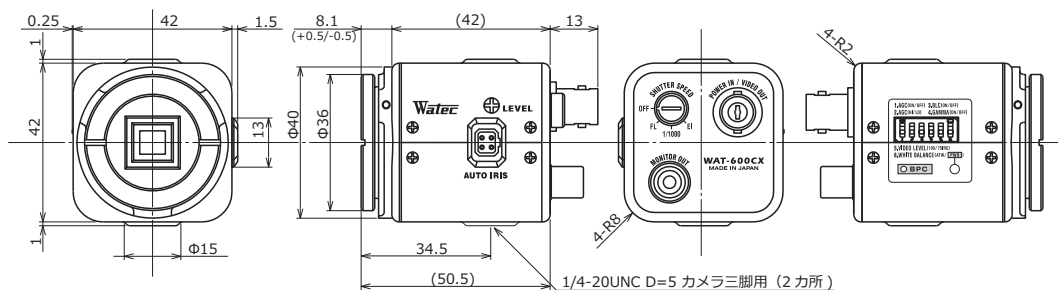

WAT-600CX 電源重畳式・高感度 カラーカメラ

電源重畳式で施工も簡単

特 徴

- 解像度 540TV 本、最低被写体照度 0.02 lx F1.2 (AGC HIGH=38dB, Shutter=OFF)
- 施工時確認用映像出力端子付き
- 蛍光灯下で発生するカラーローリングを抑制
- フリッカー抑制電子アイリス機能により、フリッカーと露光を同時制御
- ホワイトバランス、ビデオレベル、逆光補正機能、白点補正機能

外形寸法図

仕 様

ビデオ規格		NTSC	PAL
撮像素子		1/3 型 インターライン転送 CCD 固体撮像素子	
有効画素数		768(H) × 494(V)	752(H) × 582(V)
セルサイズ		6.35μm(H) × 7.4μm(V)	6.5μm(H) × 6.25μm(V)
撮像方式		Ye, Cy, Mg, G 補色モザイクオンチップフィルター	
同期方式		内部同期	
走査方式		2:1 インターレース	
映像出力		コンポジットビデオ: 1.0 V(p-p) 75Ω (不平衡) 電源入力兼ビデオ出力端子	
解像度 (H)		540TV 本以上 (画面中央)	
最低被写体照度		0.02 lx F1.2 (AGC HIGH=38dB, Shutter=OFF)	
S/N		50dB 以上 (AGC OFF=0dB, γ=1.0)	
機能設定		スイッチ	
AE モード	電子シャッター	1/60, 1/100 (秒)	1/50, 1/120 (秒)
	電子アイリス	1/60 - 1/100000 (秒)	1/50 - 1/100000 (秒)
ホワイトバランス		ATW, PWB	
AGC	ON	0 - 32dB (LOW), 0 - 38dB (HIGH)	
	OFF	0dB	
MGC		-	
Day/Night		-	
ガンマ特性		γ=0.45, 1.0	
ビデオレベル		75IRE, 100IRE	
ノイズリダクション		-	
ワイドダイナミックレンジ		-	
レンズアイリス		Video / DC (EIAJ 配列、自動認識切換)	
逆光補正		BLC	
白点補正		Up to 32 pixels	
輪郭補正		-	
霧補正		-	
デジタルズーム		-	
プライバシーマスク		-	
ミラー反転		-	
フリーズ		-	
動体検出		-	
ネガポジ反転		-	
インターフェース		BNC (コンポジットビデオ, 電源入力), RCA (コンポジットビデオ)	
電源電圧		DC+15V	
消費電力		3.3W (220mA) ※3C-2V 150m 時	
動作 / 保管温度		-10 - +50℃ / -30 - +70℃	
動作 / 保管湿度		95%RH 以下 (結露しないこと)	
レンズマウント		CS マウント (バックフォーカス調整可能)	
ケーブル長		3C-2V (最大 150m) ※オートアイリスレンズ使用時 最大 100m	
質量		約 140g	
付属品		電源重畳ユニット, 電源アダプター, DC 変換プラグ, AIC-G (アイリスプラグ), 六角レンチ	