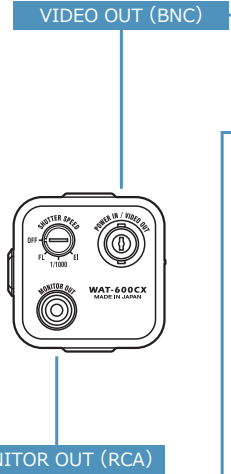

ケーブル

3C2V (BNC/BNC)

電源重畳ユニット

400RX

電源アダプター / DC 変換プラグ

EIAJ5(+)   GF06-US1504A

ケーブル

ケーブル

3C2V (BNC/BNC)

ケーブル

3C2V (BNC/RCA)

ケーブル

3C2V (BNC/RCA)

ケーブル

3C2V (RCA/RCA)

Monitor

※別途お買い求め下さい

Monitor

※別途お買い求め下さい

防滴カメラハウジング / 取付ブラケット

VCHO-15S   WH-6N   PTP-300