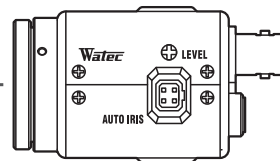

**WAT-910HX/RC**

VIDEO OUT (BNC)

ケーブル

3C2V (BNC/BNC)    BNC

3C2V (BNC/RCA)    RCA

Monitor

※別途お買い求め下さい

I/O